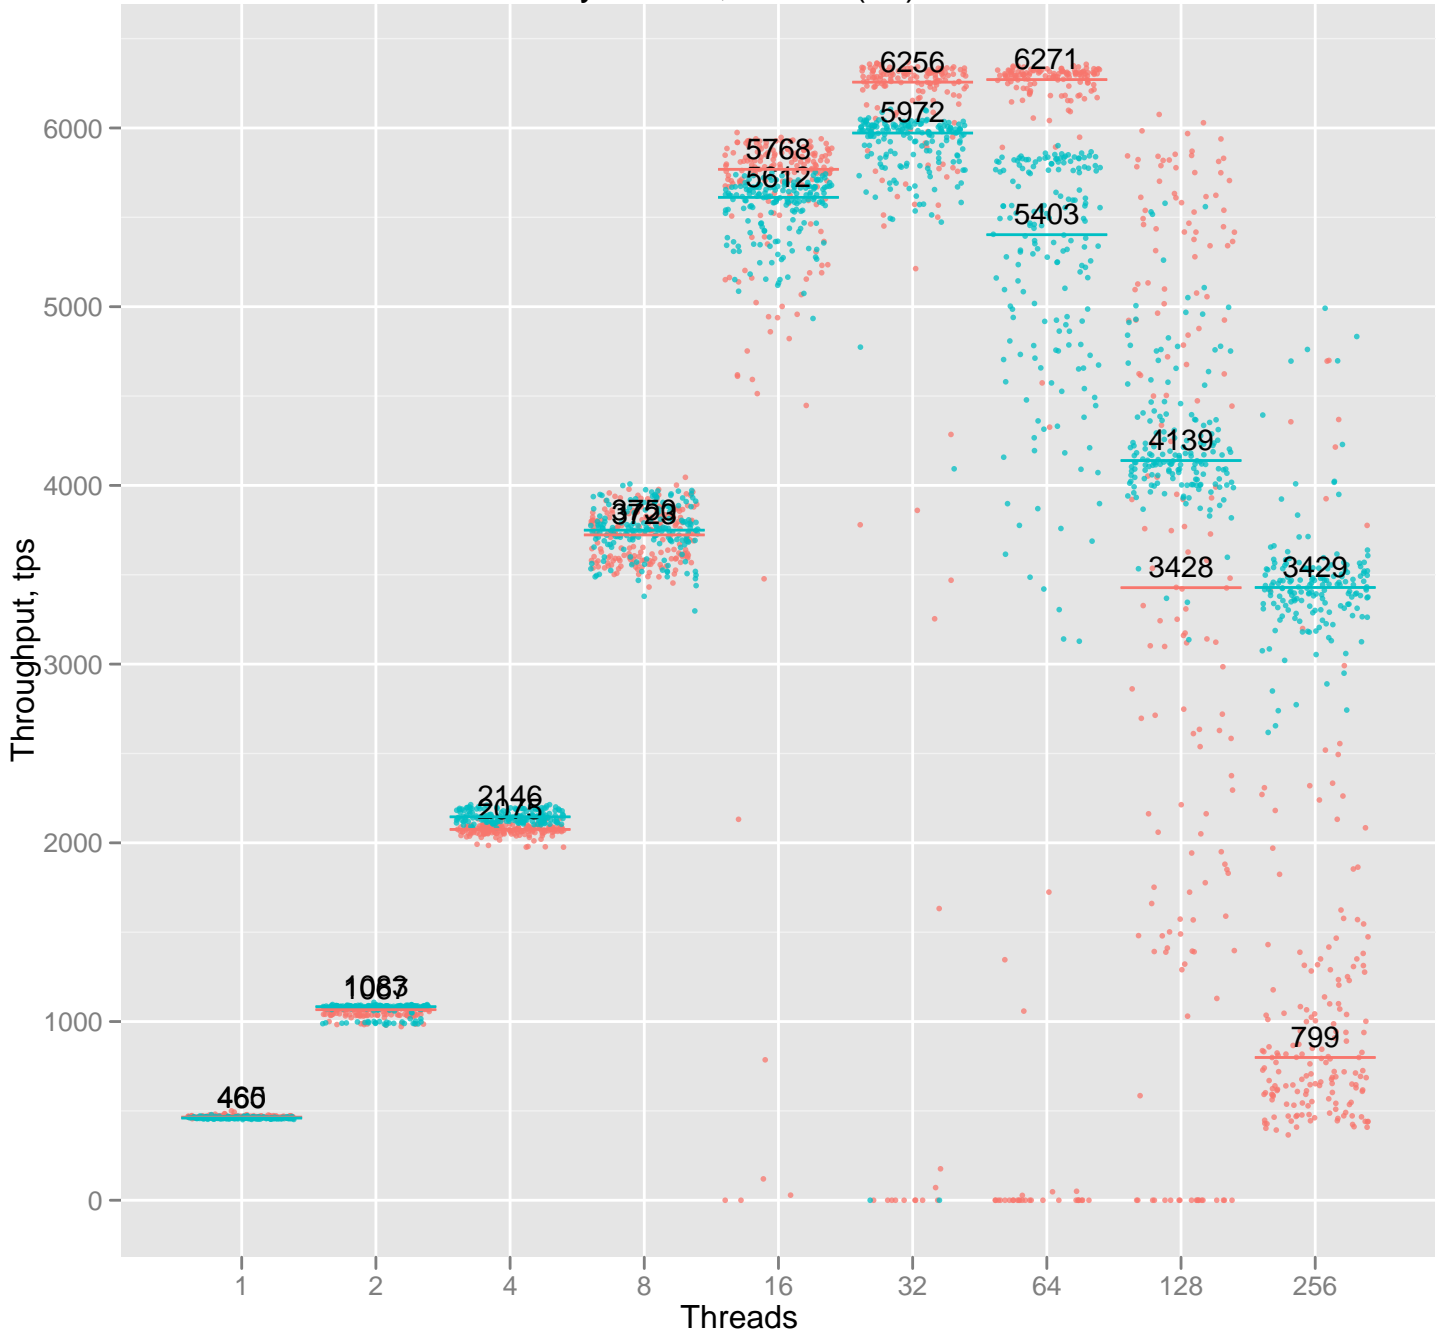

sysbench, OLTP (rw)

• MariaDB-5.3/InnoDB • MariaDB-5.3/XtraDB

sysbench, OLTP (rw)

sysbench, OLTP (rw)

• MariaDB-5.3/InnoDB • MariaDB-5.5/InnoDB • MySQL-5.1

sysbench, OLTP (rw)

• MariaDB-5.3/XtraDB • MariaDB-5.5/XtraDB • MySQL-5.1