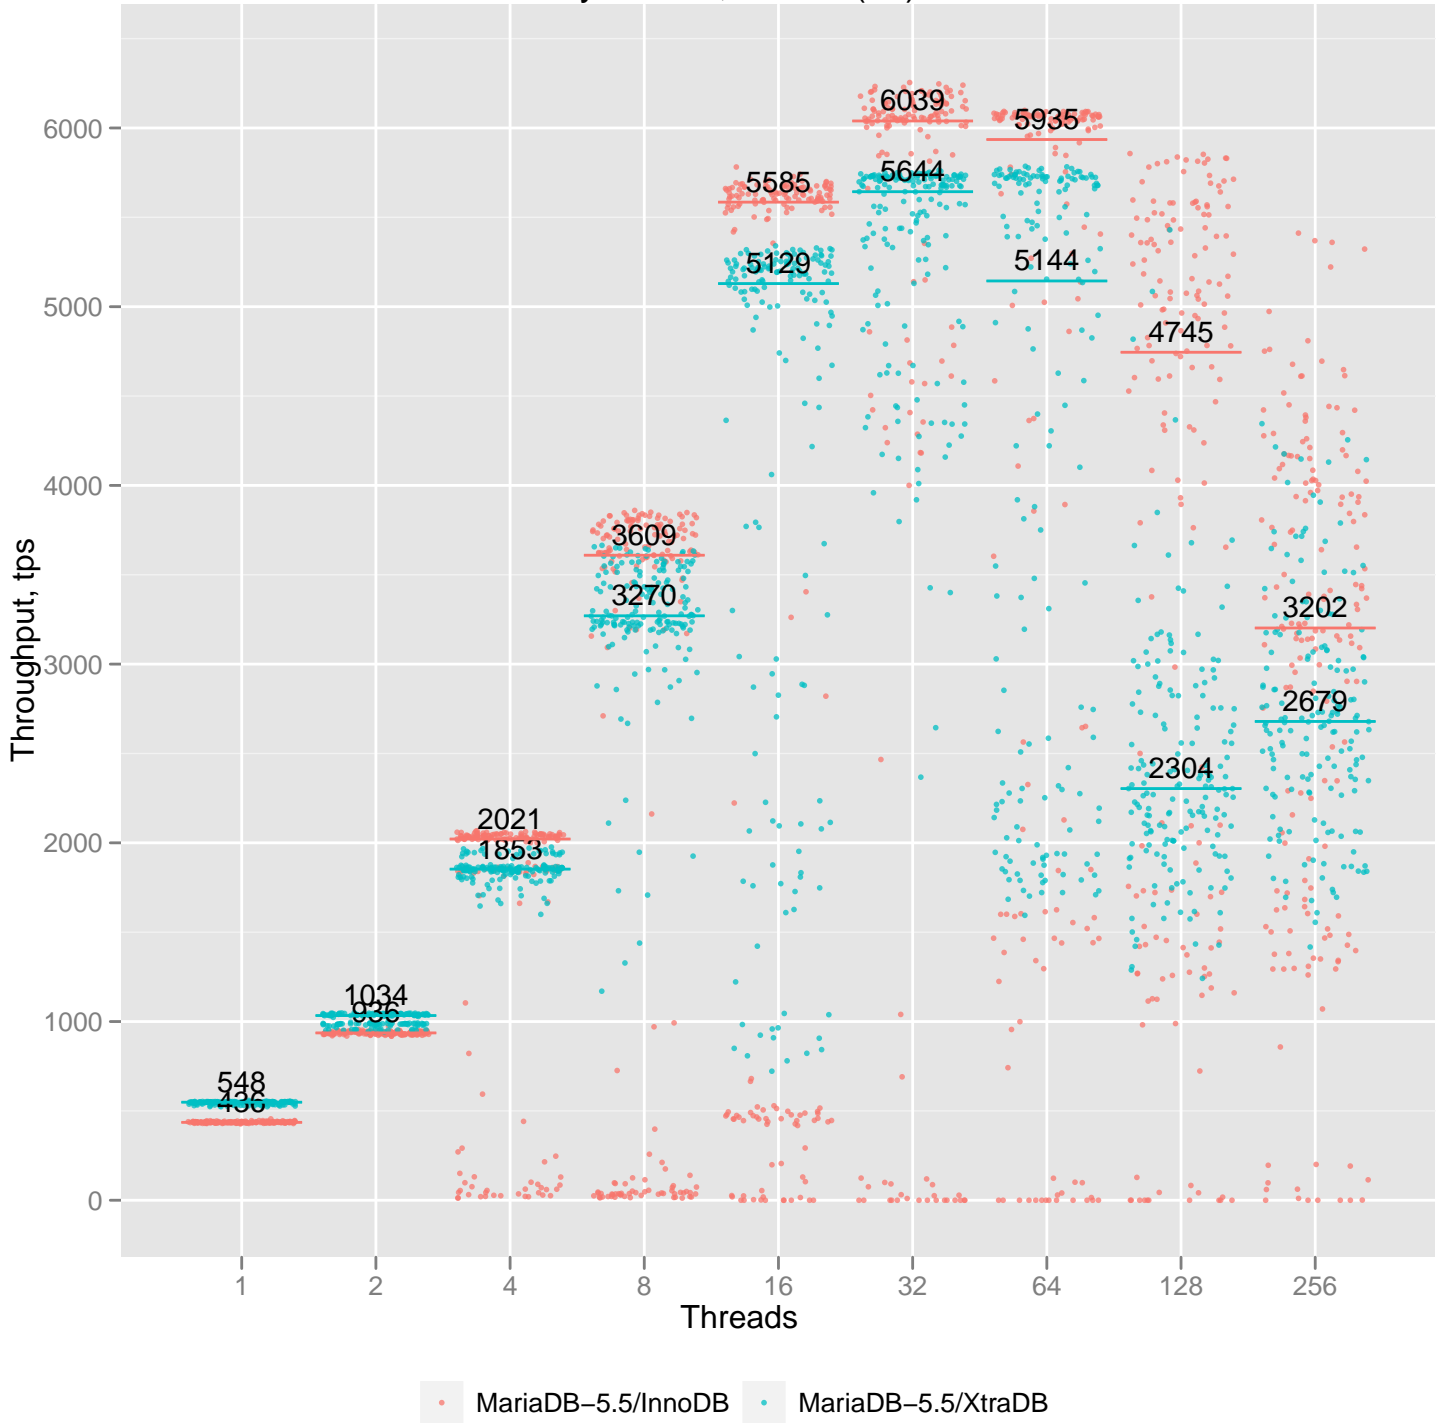

sysbench, OLTP (rw)

• MariaDB-5.3/InnoDB • MariaDB-5.3/XtraDB

sysbench, OLTP (rw)

sysbench, OLTP (rw)

• MariaDB-5.3/InnoDB • MariaDB-5.5/InnoDB • MySQL-5.1

sysbench, OLTP (rw)

• MariaDB-5.3/XtraDB • MariaDB-5.5/XtraDB • MySQL-5.1