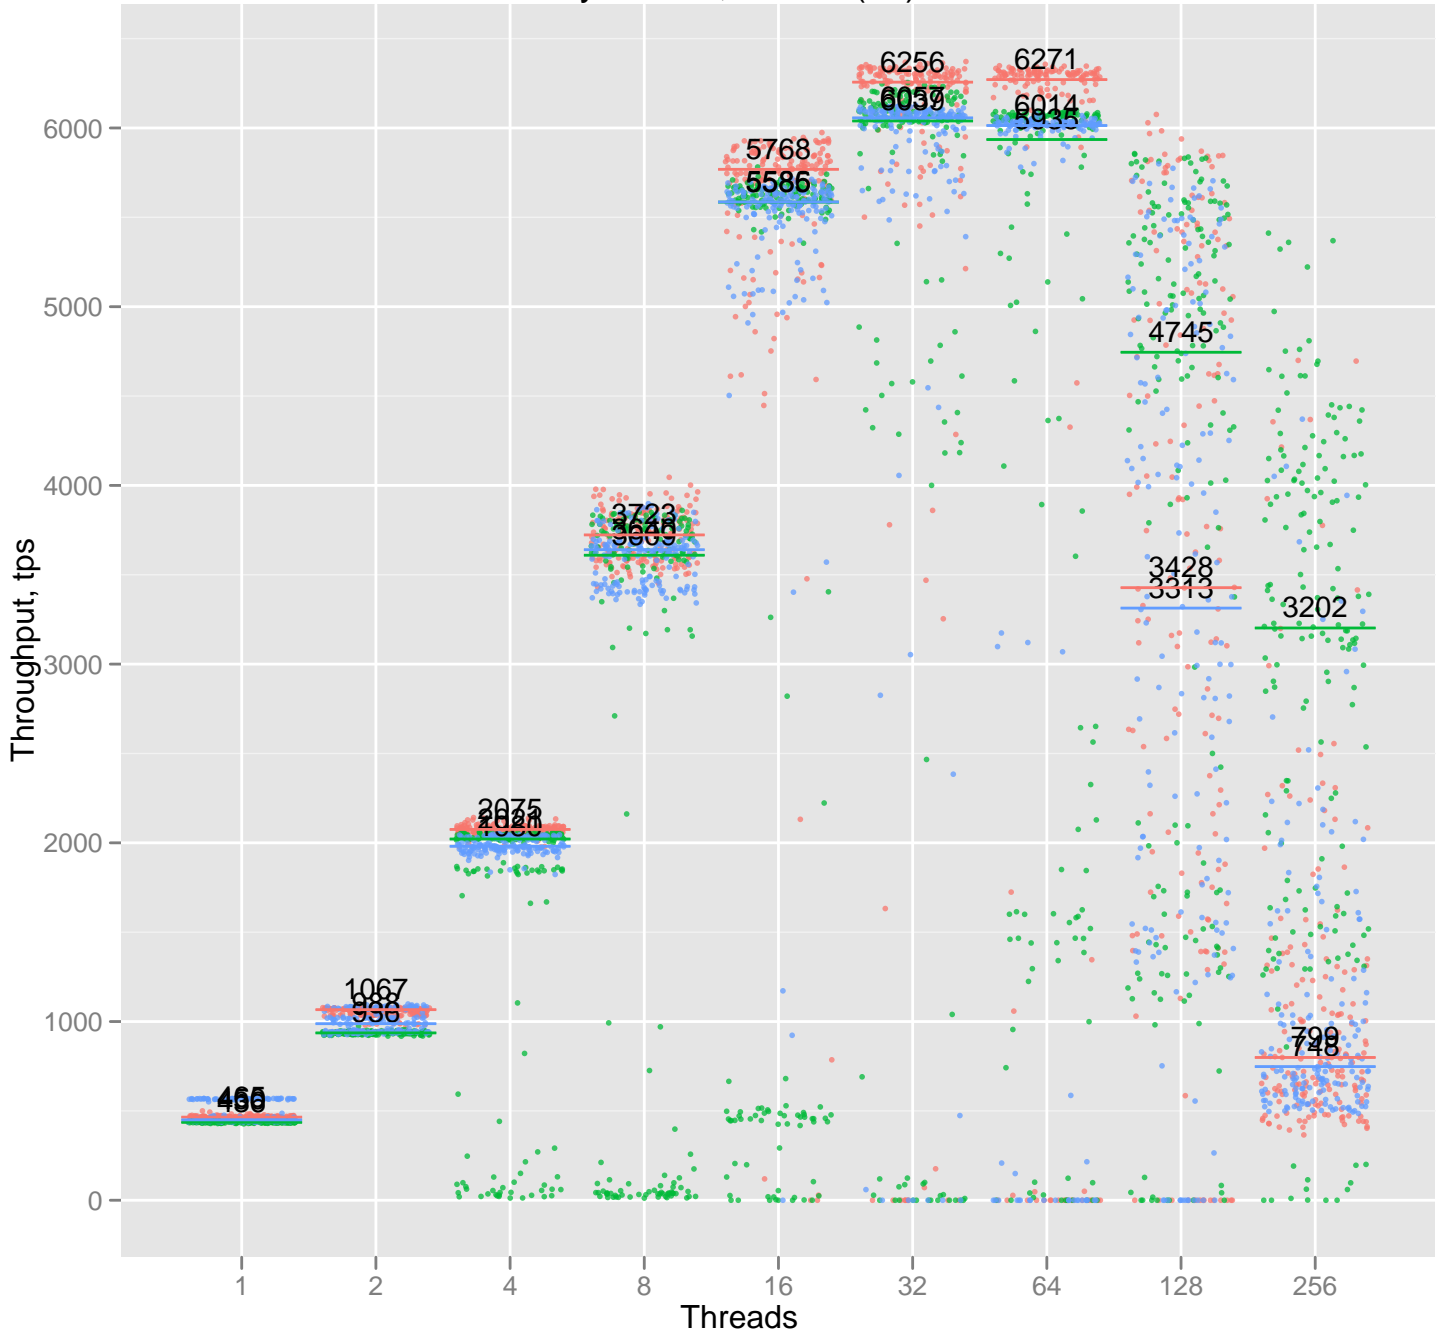

sysbench, OLTP (rw)

• MariaDB-5.3/InnoDB • MariaDB-5.3/XtraDB

sysbench, OLTP (rw)

sysbench, OLTP (rw)

• MariaDB-5.3/InnoDB • MariaDB-5.5/InnoDB • MySQL-5.1

sysbench, OLTP (rw)

• MariaDB-5.3/XtraDB • MariaDB-5.5/XtraDB • MySQL-5.1